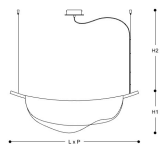

* Il prezzo si riferisce alla variante in foto