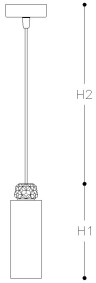

731 / S P

DOTTO

Lampada a sospensione in metallo con finitura canna di fucile. Dettaglio decorativo in vetro disponibile in varianti cromatiche. Lightbook 2020

DESIGNER

ITALAMP Studio

DIMENSIONI

Diametro: 6 cm
Altezza 1: 18 cm
Altezza 2: 100 cm

TIPOLOGIA

Montaggio: Sospensione
Utilizzo: Interno

VETRO / CRISTALLO

Trasparente

DISPONIBILE ANCHE IN

Ambr
Nero

LAMPADINE

Led. 1x8w - GU10

INFO ELETTRICHE

Dimmerabile: No
Driver:
Tensione: 230V
Classe energetica: A++>A

METALLO

Canna di Fucile

DISPONIBILE ANCHE IN

Cromo
Oro Chiaro

CERTIFICAZIONI

MATERIALI

Metallo, Vetro