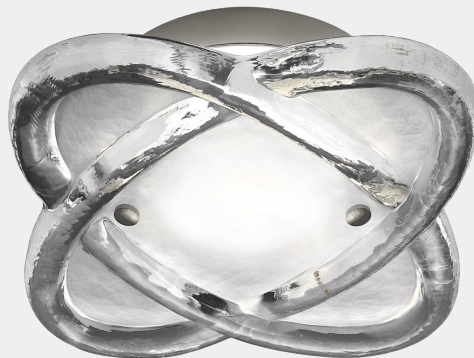

3011/FE ext

3011

DESIGNER

ITALAMP Studio